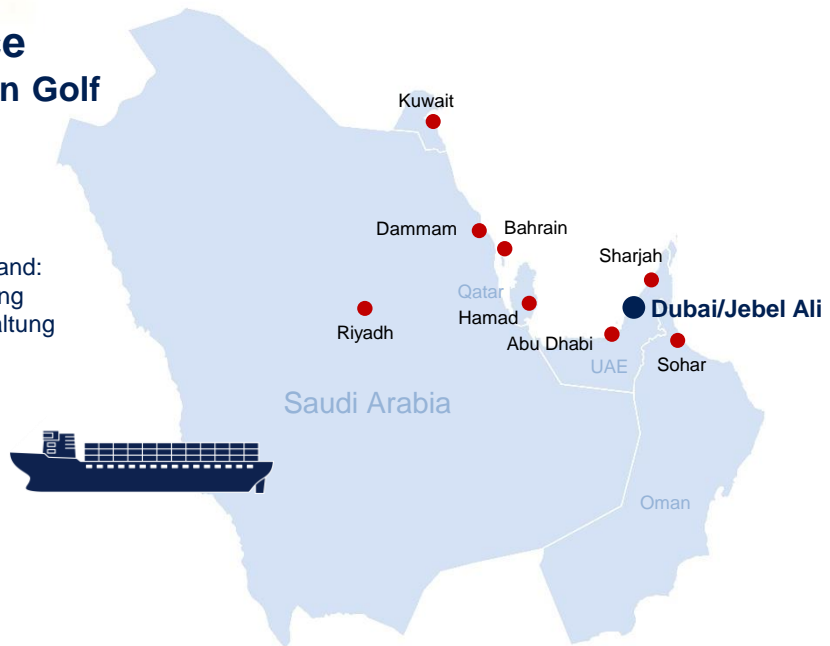

Juni 2023

LCL Consolidation Service nach Dubai und zum Arabischen Golf

Unsere Services:

- Wöchentliche Abfahrten
- Lokales Netzwerk
- Vor-Ort-Service in allen Ländern aus einer Hand:
 - Door-to-door-Services inkl. Verzollung
 - Full-Service-Lösungen inkl. Lagerhaltung

Ihre Vorteile auf einen Blick:

- Kurze Transitzeiten
- Hohe Flexibilität und Zuverlässigkeit
- Fester Ansprechpartner
- Durchgehende Lieferkette

POL	POD	Transitzeit	Frequenz
Bremerhaven	Jebel Ali	27 Tage	wöchentlich
Jebel Ali	Abu Dhabi	2 Tage	wöchentlich
Jebel Ali	Bahrain	3 Tage	wöchentlich
Jebel Ali	Dammam	5 Tage	wöchentlich
Jebel Ali	Hamad	5 Tage	wöchentlich
Jebel Ali	Kuwait	5 Tage	wöchentlich
Jebel Ali	Riyadh	6 Tage	wöchentlich
Jebel Ali	Sharjah	2 Tage	wöchentlich
Jebel Ali	Sohar	3 Tage	wöchentlich

Für Buchungen und/oder bei weiteren Fragen wenden Sie sich bitte an
LCL-ArabGulf@bhs-spedition.com

May 2023

LCL Consolidation Service to Dubai and the Arab Gulf

Our Services:

- Weekly departures
- Local network
- On site service in all countries under one roof and same source:
 - Door to door services incl. clearance services
 - Full service logistic solutions incl. warehousing

Your advantages at a glance:

- Short transit times
- High flexibility and reliability
- Direct contact person
- Continuous supply chain

POL	POD	Transit	Frequency
Bremerhaven	Jebel Ali	27 days	weekly
Jebel Ali	Abu Dhabi	2 days	weekly
Jebel Ali	Bahrain	3 days	weekly
Jebel Ali	Dammam	5 days	weekly
Jebel Ali	Hamad	5 days	weekly
Jebel Ali	Kuwait	5 days	weekly
Jebel Ali	Riyadh	6 days	weekly
Jebel Ali	Sharjah	2 days	weekly
Jebel Ali	Sohar	3 days	weekly