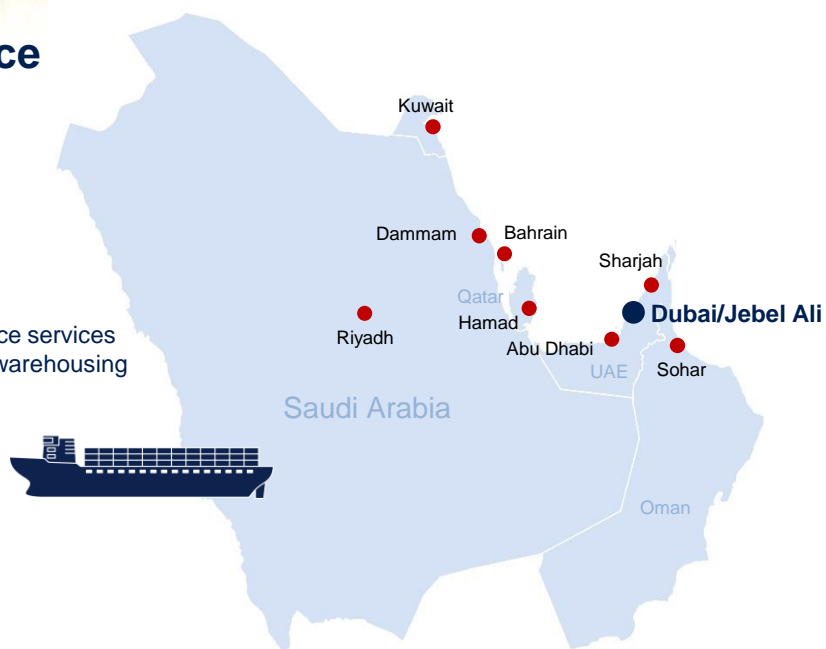

Juni 2023

LCL Consolidation Service nach Dubai und zum Arabischen Golf

Unsere Services:

- Wöchentliche Abfahrten
- Lokales Netzwerk
- Vor-Ort-Service in allen Ländern aus einer Hand:
 - Door-to-door-Services inkl. Verzollung
 - Full-Service-Lösungen inkl. Lagerhaltung

Ihre Vorteile auf einen Blick:

- Kurze Transitzeiten
- Hohe Flexibilität und Zuverlässigkeit
- Fester Ansprechpartner
- Durchgehende Lieferkette

POL	POD	Transitzeit	Frequenz
Bremerhaven	Jebel Ali	27 Tage	wöchentlich
Jebel Ali	Abu Dhabi	2 Tage	wöchentlich
Jebel Ali	Bahrain	3 Tage	wöchentlich
Jebel Ali	Dammam	5 Tage	wöchentlich
Jebel Ali	Hamad	5 Tage	wöchentlich
Jebel Ali	Kuwait	5 Tage	wöchentlich
Jebel Ali	Riyadh	6 Tage	wöchentlich
Jebel Ali	Sharjah	2 Tage	wöchentlich
Jebel Ali	Sohar	3 Tage	wöchentlich

Für Buchungen und/oder bei weiteren Fragen wenden Sie sich bitte an
LCL-ArabGulf@bhs-spedition.com

May 2023

LCL Consolidation Service to Dubai and the Arab Gulf

Our Services:

- Weekly departures
- Local network
- On site service in all countries under one roof and same source:
 - Door to door services incl. clearance services
 - Full service logistic solutions incl. warehousing

Your advantages at a glance:

- Short transit times
- High flexibility and reliability
- Direct contact person
- Continuous supply chain

POL	POD	Transit	Frequency
Bremerhaven	Jebel Ali	27 days	weekly
Jebel Ali	Abu Dhabi	2 days	weekly
Jebel Ali	Bahrain	3 days	weekly
Jebel Ali	Dammam	5 days	weekly
Jebel Ali	Hamad	5 days	weekly
Jebel Ali	Kuwait	5 days	weekly
Jebel Ali	Riyadh	6 days	weekly
Jebel Ali	Sharjah	2 days	weekly
Jebel Ali	Sohar	3 days	weekly